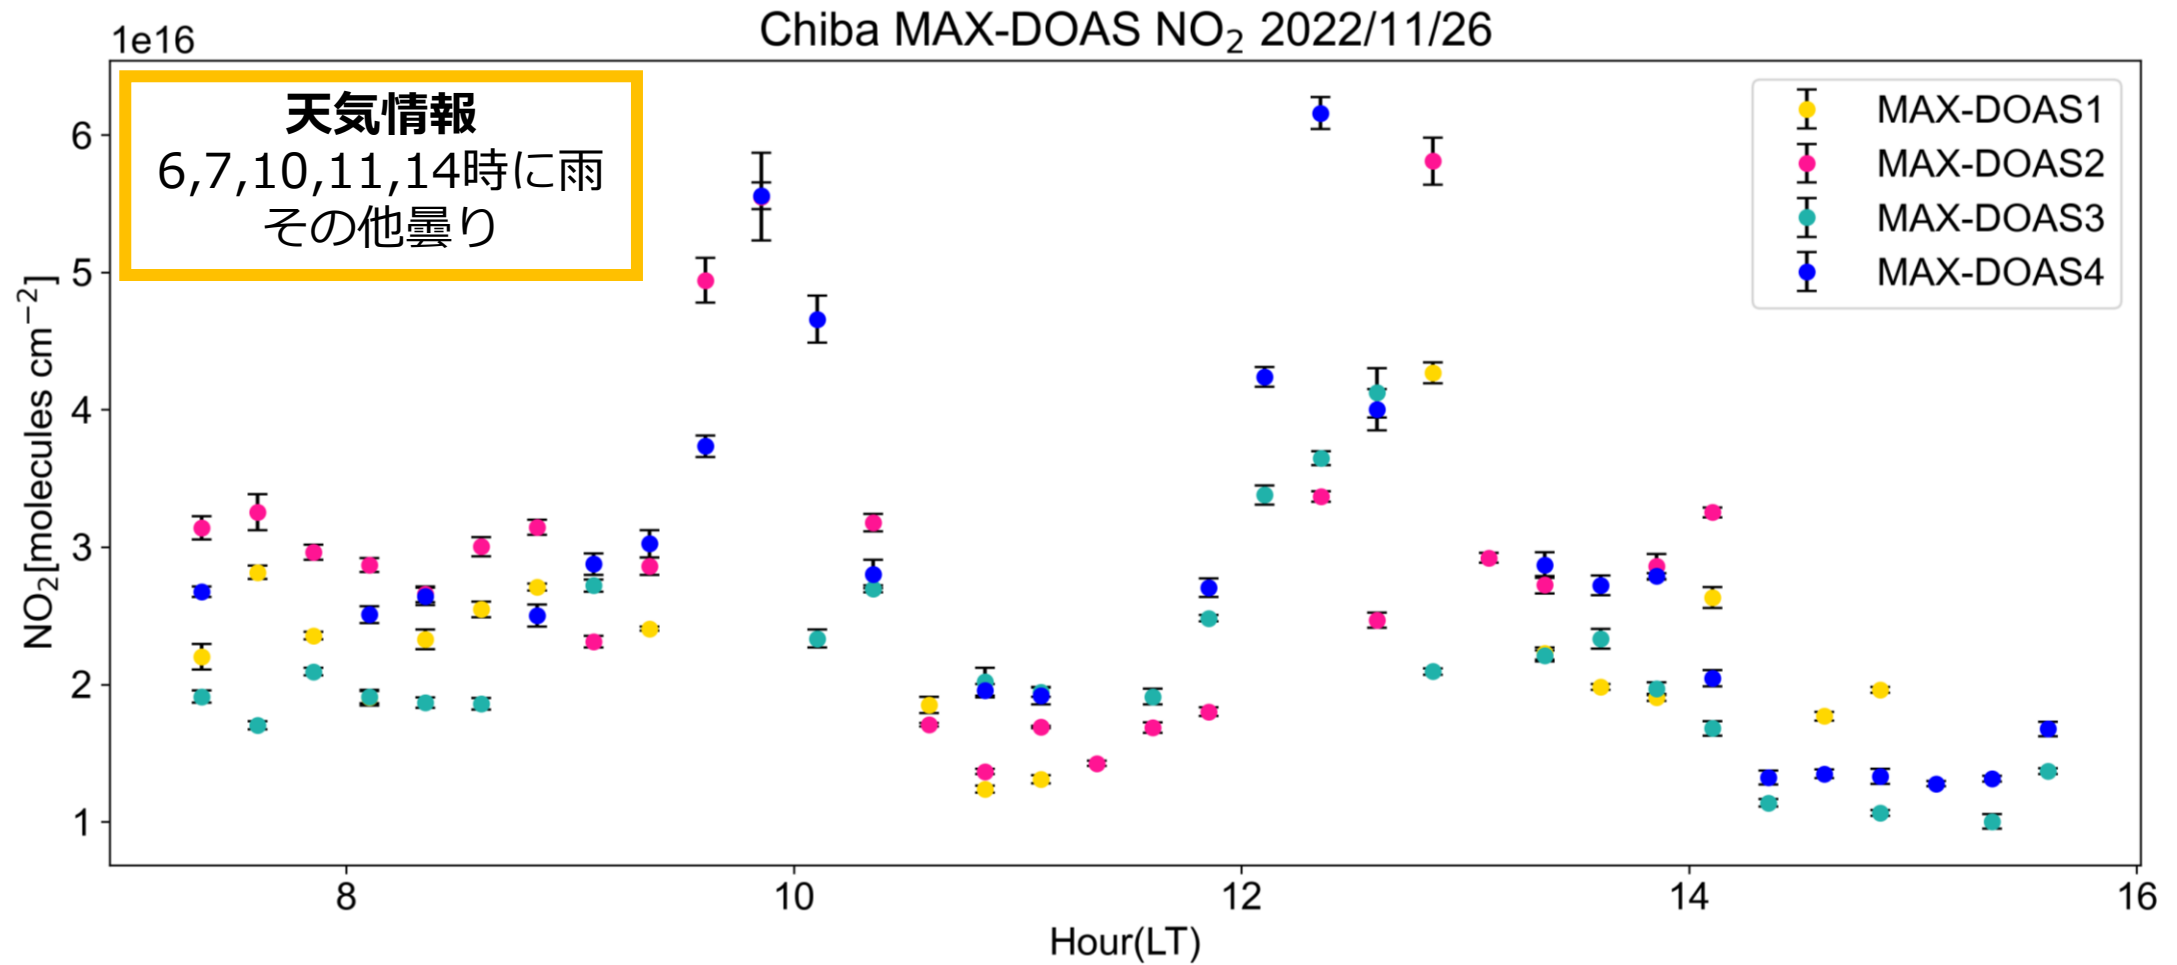

# 観測サイト

千葉サイト  
(35.63N, 140.10E, 21m asl)

MAX-DOAS装置

MAX-DOASの観測方向

# 観測結果：11/26(土)