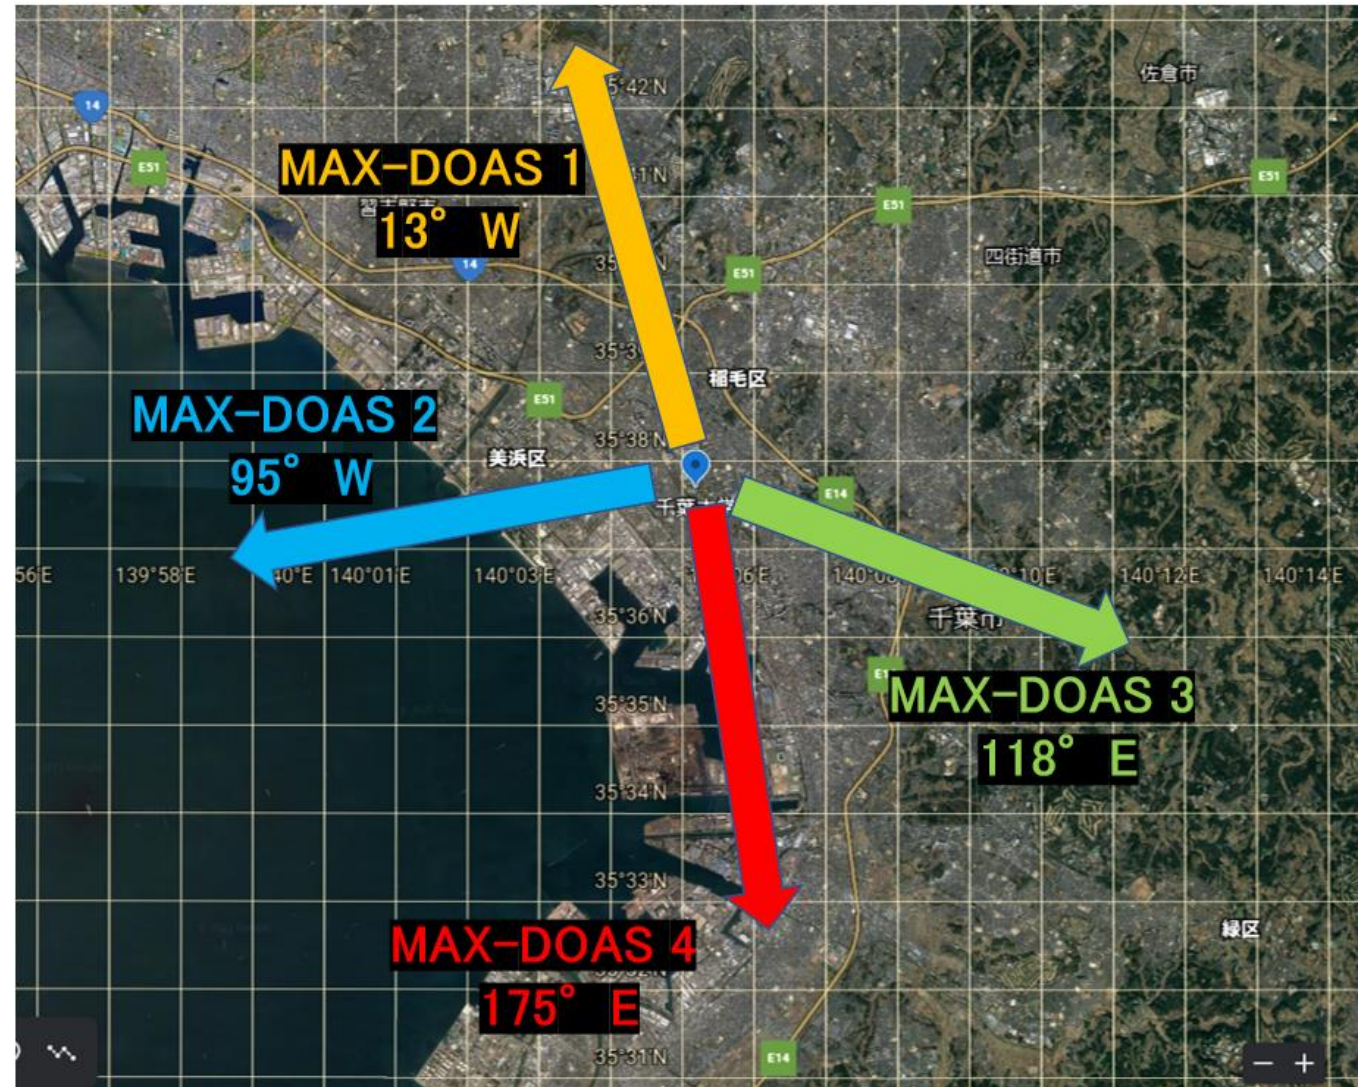

# 観測サイト

千葉サイト  
(35.63N, 140.10E, 21m asl)

MAX-DOAS装置

MAX-DOASの観測方向