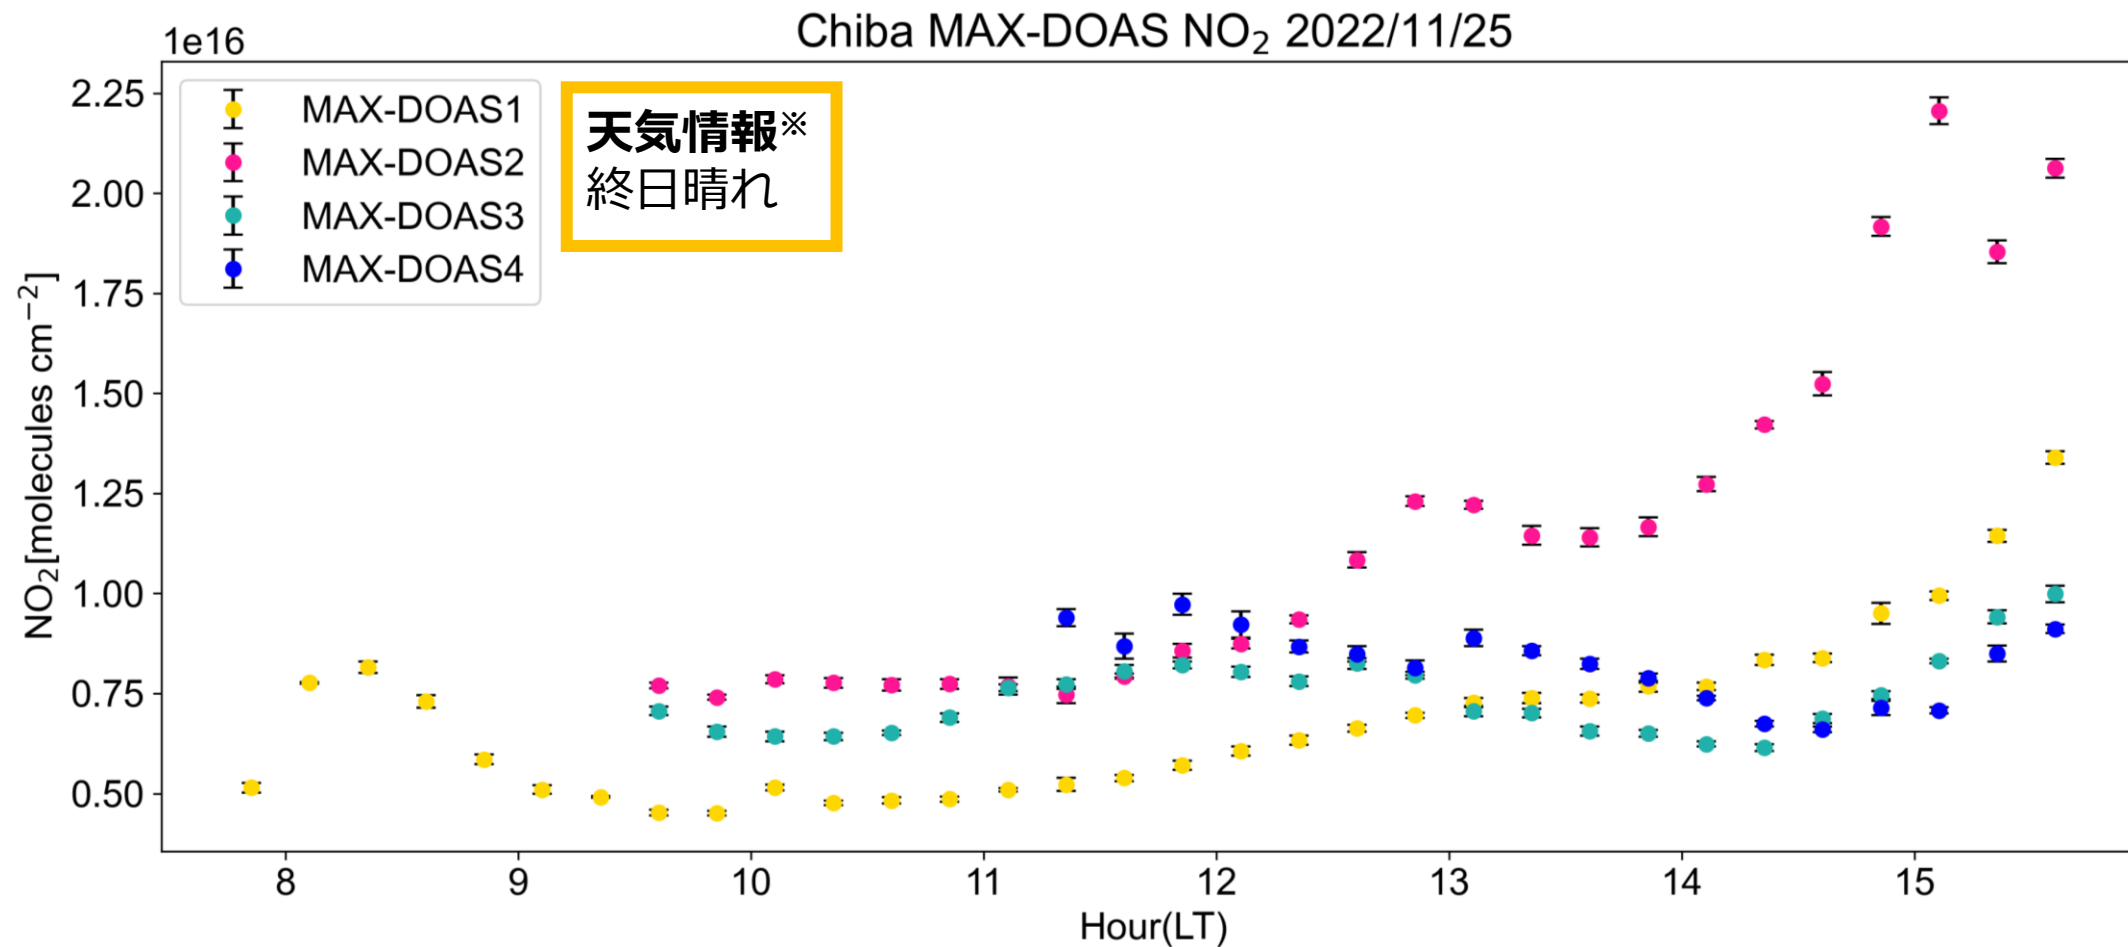

観測結果：11/25(金)